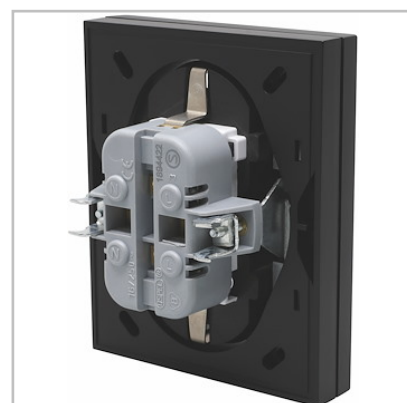

# Vägguttag Optima, 2-vägs, jordat, Svart Skruvansl.

Artikel: 1894462

**MALMBERGS**

## Produktinformation

Infällt uttag som kan monteras i vanligt "hög" utförande i vanliga apparatdosor eller i lågbyggande utförande i 1,5-apparatdosor. Levereras som standard med monterad ram för runda apparatdosor men som med ett enkelt handgrepp kan tas bort för montering i 1,5-apparatdosor. Monteras med dosskruvar, klor eller 4 st skruvhål för montering i vägg. Kräver dosskruv som går 1 cm från apparatdosans kant. Petsäkert. 16A, 250V. Lämplig dosa 14 205 20 (13 mm) alt. 14 205 00 (26 mm).

Bygghöjd från vägg:  
Standarddosor: 19,8 mm  
1,5-dosor: 12,9 mm

## Specifikationer

Färg	Svart
Märkström	16A
Anslutning	Skruv
Utförande	2-vägs, jordat
Avmantlingslängd	10 mm
Åtdragsmoment	Max 0,8Nm