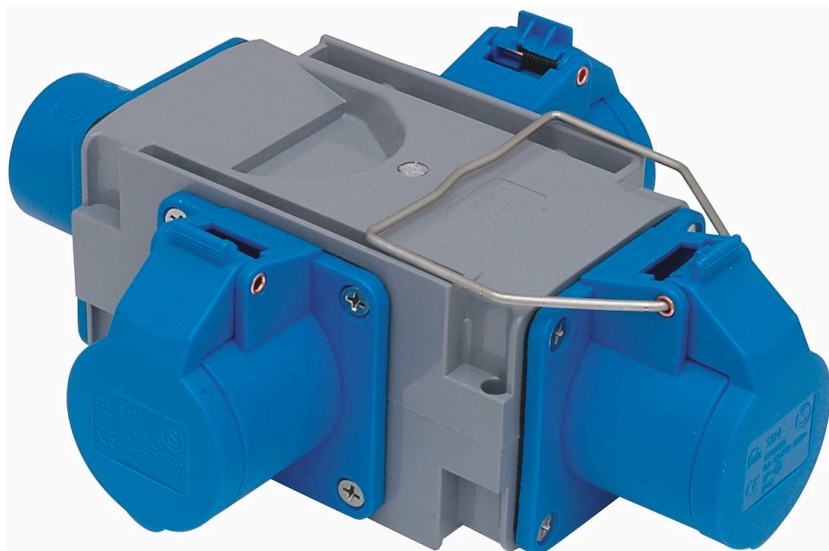

# Forgreningsled, 2+J, 3-vejs 216-6, 230V, 16A

Artikel: 2428439

**MALMBERGS**

## Produktinformation

CEE. Fremstillet i polykarbonat. Med holdere til ophængning og selvlukkende låg.

## Specifikationer

Kapslingsklasse	IP44
Udtag	3-x 216-6
Indtag	216-6
Mærkestrøm	16A
Driftspænding	230V