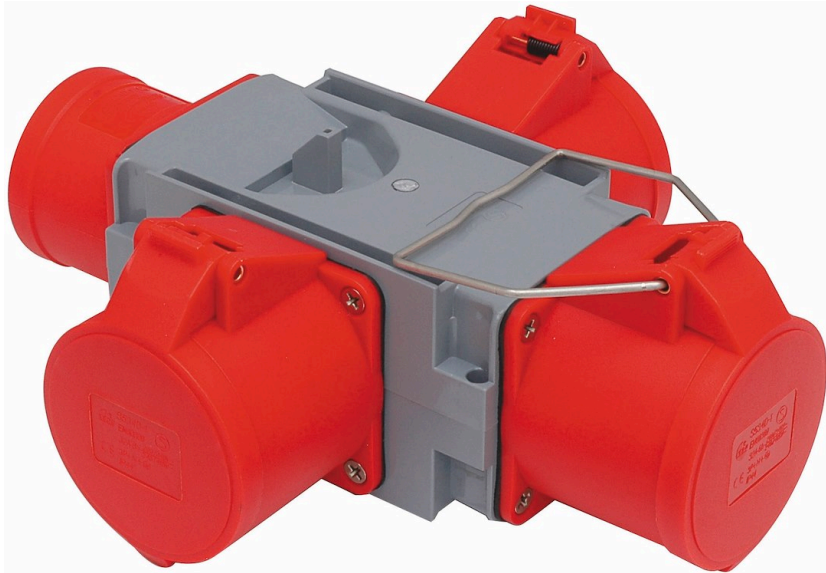

# Forgreningsled, 432-6, 3x432-6, 400V, 32A

Artikel: 2428440

**MALMBERGS**

## Produktinformation

CEE. Fremstillet i polykarbonat. Med holdere til ophængning og selvlukkende låg.

## Specifikationer

Udtag	3x432-6
Indtag	432-6
Mærkestrøm	32A
Driftspænding	400V
Kapslingsklasse	IP44