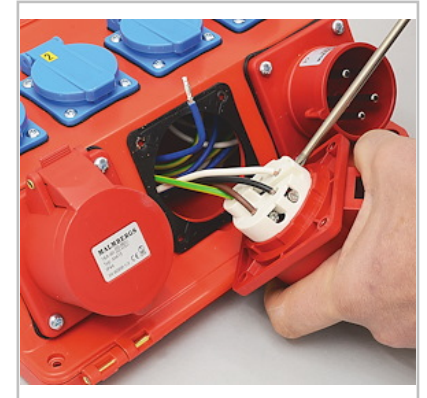

Byggcentral, 16A (U00204/1)

Artikel: 2470347

MALMBERGS

Produktinformation

Profsscentraler för uthyrare och byggare. En servicevänlig väska med utbytbara handtag och luckor. Väl tilltagna ledningslängder gör att samtliga uttag enkelt kan bytas utan att öppna centralen. Tillverkad i slagtålig ABS-plast och säkringslucka av polykarbonat.

Uttagscentral med 4 st Schuko-uttag och 2 st CEE-uttag 16A ej avsäkrade. Samtliga uttag skyddas av jordfelsbrytare.

- 2 st CEE-uttag 3+N+J (ej avsäkrade), 16A
- 4 st Schuko-uttag, 16A
- 1 st CEE-intag 3+N+J, 16A
- 3 st Normsäkringar 1-pol, 13A
- 1 st Jordfelsbrytare 30mA, 40A

Specifikationer

Mått (BxHxDj)	280x350x120 mm
Märkström	16A