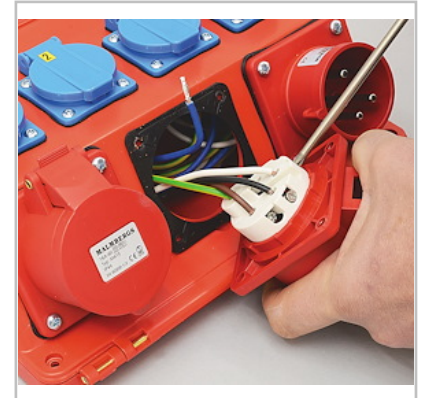

Byggcentral, 32A (U01104/1)

Artikel: 2470349

MALMBERGS

Produktinformation

Proffscentraler för uthyrare och byggare. En servicevänlig väska med utbytbara handtag och luckor. Väl tilltagna ledningslängder gör att samtliga uttag enkelt kan bytas utan att öppna centralen. Tillverkad i slagtålig ABS-plast och säkringslucka av polykarbonat.

Uttagscentral med 4 st Schuko-uttag, 1 st ej avsäkrat CEE-uttag 32A och 1 st avsäkrat CEE-uttag 16A. Samtliga uttag skyddas av jordfelsbrytare.

- 1 st CEE-uttag 3+N+J (ej avsäkrat), 32A
- 1 st CEE-uttag 3+N+J, 16A
- 4 st Schuko-uttag, 16A
- 1 st CEE-intag 3+N+J, 32A
- 3 st Normsäkringar 1-pol, 16A
- 1 st Normsäkring 3-pol, 16A
- 1 st Jordfelsbrytare 30mA, 40A

Specifikationer

Mått (BxHxDj)	280x350x120 mm
Märkström	32A