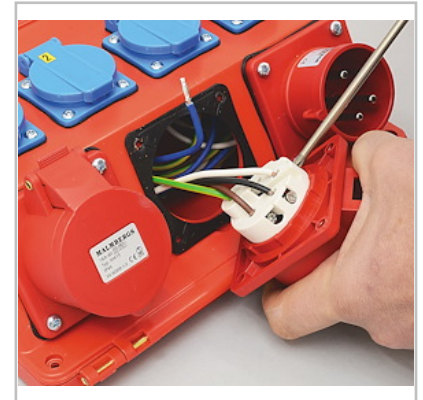

Byggcentral, 32A (U01106/1)

Artikel: 2470351

MALMBERGS

Produktinformation

Proffscentraler för uthyrare och byggare. En servicevänlig väska med utbytbara handtag och luckor. Väl tilltagna ledningslängder gör att samtliga uttag enkelt kan bytas utan att öppna centralen. Tillverkad i slagtålig ABS-plast och säkringslucka av polykarbonat.

Uttagscentral med 6 st Schuko-uttag varav 2 st är sidomonterade och gemensamt avsäkrade, 1 st avsäkrat CEE-uttag 16A och 1 st ej avsäkrat CEE-uttag 32A. Samtliga uttag skyddas av jordfelsbrytare.

- 1 st CEE-uttag 3+N+J (ej avsäkrat), 32A
- 1 st CEE-uttag 3+N+J, 16A
- 6 st Schuko-uttag, 16A
- 1 st CEE-intag 3+N+J, 32A
- 5 st Normsäkringar 1-pol, 16A
- 1 st Normsäkring 3-pol, 16A
- 1 st Jordfelsbrytare 30mA, 40A

Specifikationer

Mått (BxHxDj)	280x350x120 mm
Märkström	32A