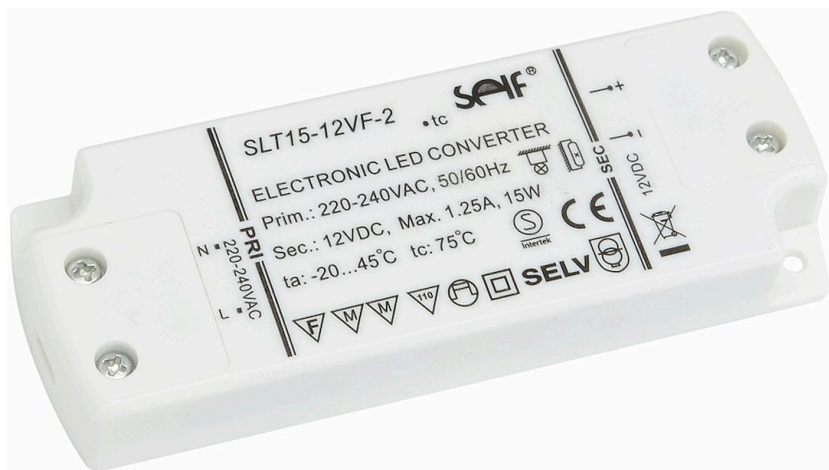

LED-DRIVER, KONSTANTSPÄNNING

Artikel: 9974196

MALMBERGS

Produktinformation

Ingen begränsning av antalet drivdon när de är anslutna till samma strömbrytare. Ingen synkkabel behövs mellan drivdonen.

Specifikationer

Dimbar	Nej
Drivdonsmodell	Konstantspänning
Frekvens	50/60Hz
Kapslingsklass	IP20
Kontroll	ON/OFF
Max. effekt	15W
Max. spänning ut DC	12V DC
Mått (LxBxH)	121x45x16 mm
Spänning	230V
Varumärke	Self