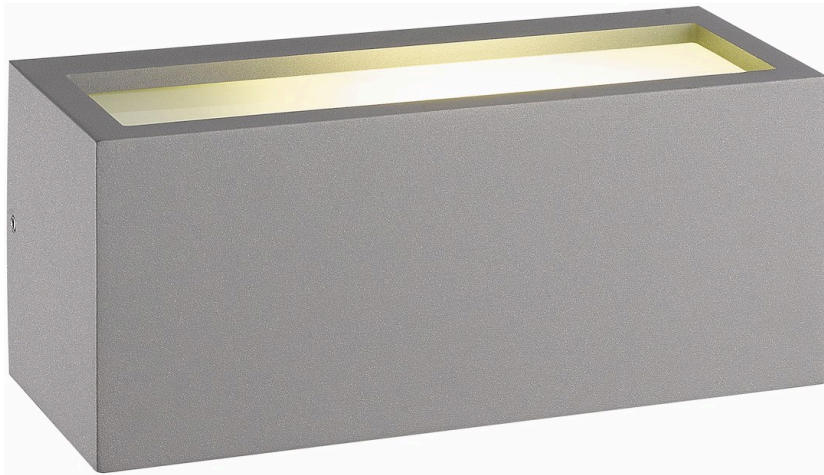

Väggarmatur Lule I, Silver, IP54

Artikel: 9977234

MALMBERGS

Produktinformation

Väggarmatur i aluminium och kupa i polykarbonat.

Anslutes

Till skruvplint 3x2,5 mm².

Specifikationer

Energieffektivitetsklass	A+-E
Färg	Silver
Kapslingsklass	IP54
Max. effekt	18W
Mått (BxHxDj)	250x110x103 mm
Socket	E27
Spänning	230V