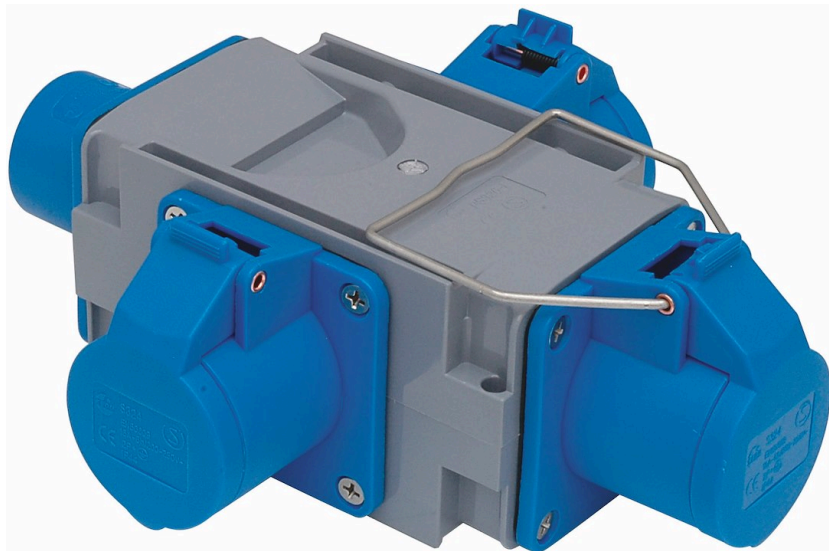

Grenuttag, 216-6, 3x216-6, 230V, 16A

Artikel: 2428439

MALMBERGS

Produktinformation

CEE. Grenuttag tillverkat i polykarbonat. Med hållare för upphängning och självstängande lock. Godkänd för utomhusbruk.

Specifikationer

Kapslingsklass	IP44
Uttag	3x216-6
Intag	216-6
Märkström	16A
Driftspänning	230V
EAN	7392529110173