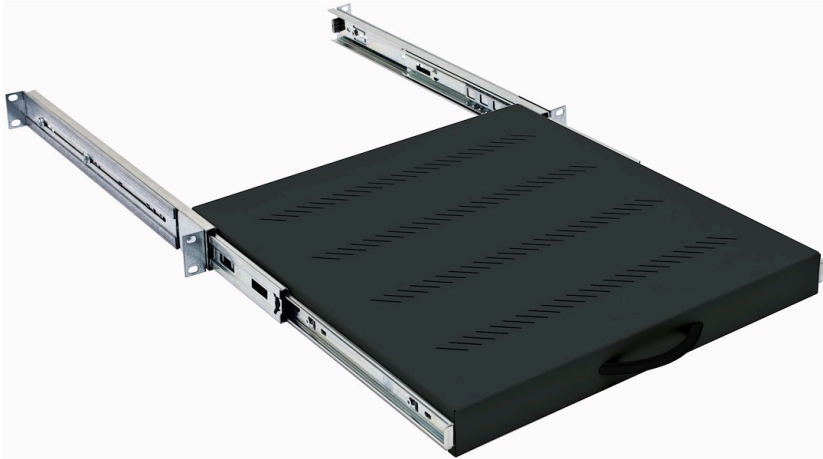

# Utdragbar hylla med stödfäste 19", 1HE, Dj=450 mm

Artikel: 2599653

**MALMBERGS**

## Produktinformation

Utdragbar hylla för rackmontage med fäste både i fram och bakkant.

## Specifikationer

Benämning	Utdragbar hylla med stödfäste 19", 1HE, Dj=450 mm
Max. belastning	30 kg
EAN	8595105029756