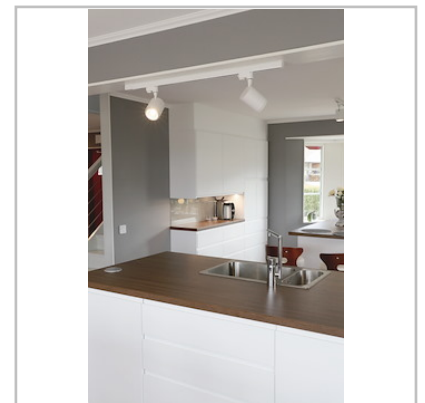

Rex II LED Track Light, 3-fas, Vit, 25W, 230V

Artikel: 9974326

MALMBERGS

Produktinformation

För montage i 3-fas skensystem. Kompletterad med drivdon. Levereras med universaladapter för 3-fas skensystem. Dimbar med bakkantstyrd transistor-dimmer (RC). Dimbar. S-märkt.