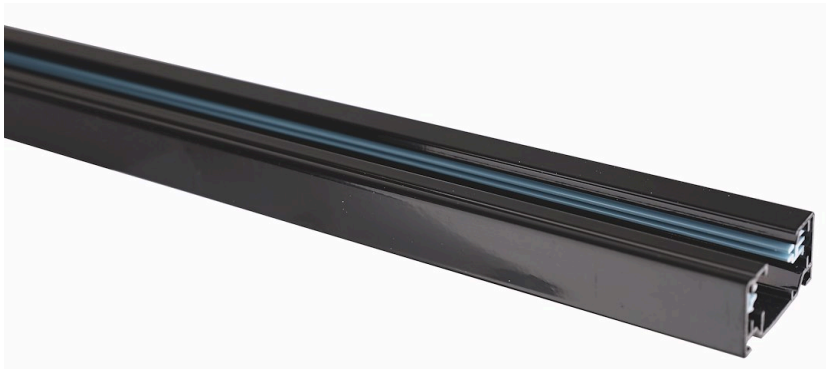

1-fas skena, 2 m, Svart

Artikel: 9974417

MALMBERGS

Produktinformation

Tillbehör Velo Track Lights.

Specifikationer

Färg	Svart
Mått (LxBxDj)	1000x35x18 mm