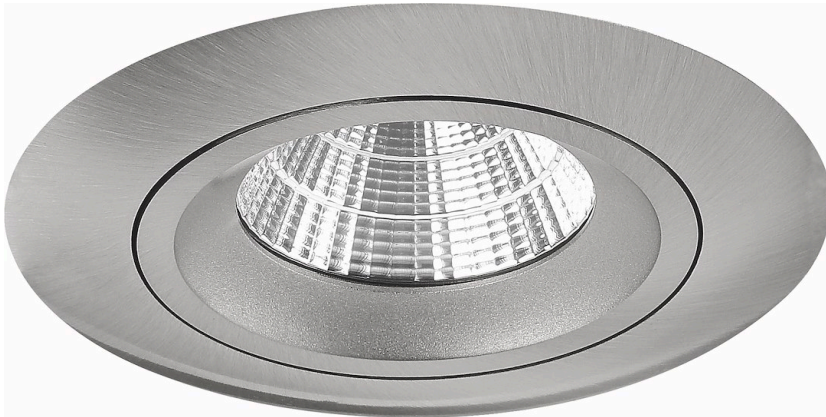

LED-downlight Greven, Satin, IP21

Artikel: 9974467

MALMBERGS

BLACK EDITION

Produktinformation

För infällt montage. Armaturhus i aluminium. Kräver LED-driver. Dimbar.

Specifikationer

Effekt	5W
Färg	Satin
Färgtemperatur	3000K
Färgtolerans	4 SDCM
Färgåtergivning	Ra83
För hål	82-84 mm
Inbyggnadsdjup	40 mm
Kapslingsklass	IP21
Ljusflöde	430lm
Ljusstyrka	664cd
Spridningsvinkel	38°
Ström	500mA
Utspänning	DC 10V
Vippbar	25°
Ytterdiameter	92 mm