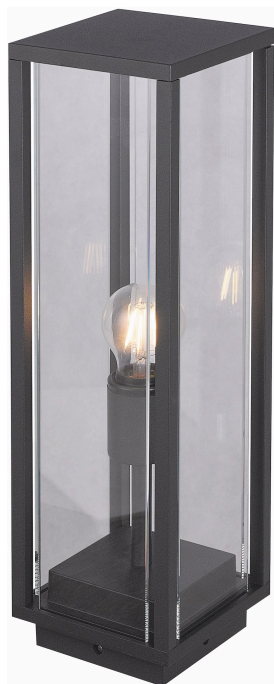

# Markarmatur Bore Mark I, Max 15W (A60), Mörkgrå, IP54

Artikel: 9977209

**MALMBERGS**

## Produktinformation

Markarmatur i aluminium med härdat glas.

Anslutes

Till snabbkopplingsplint 3x2,5 mm<sup>2</sup>.

## Specifikationer

Energieffektivitetsklass	A++-E
Färg	Mörkgrå
Kapslingsklass	IP54
Socket	E27
Max. effekt	Max 15W (A60)
Spänning	230V
Mått (BxHxDj)	140x500x140 mm